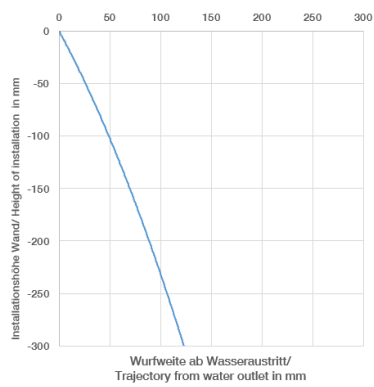

VAIA

36 860 809  
mm [inches]

**Durchflussdiagramm**

**Wurfweitendiagramm**

**Zertifikate**

DVGW\_DW-  
6512DN0435.

WRAS\_2107018.

36 860 809

### Ersatzteilstückliste

| Nr. | Artikelnummer      | Benennung  | Verbaumenge | Lieferzeit |
|-----|--------------------|--|-------------|------------|
| 1   | 09 24 03 072 10 90 | Nippel   | 1           | 2          |
| 2   | 13 800 809-46      | VAIA Waschtisch-Wand-Auslauf ohne Ablaufgarnitur - Champagne gebürstet (22kt Gold) | 1           | 30         |
| 3   | 09 20 80 021-46    | Griff  | 1           | 60         |
| 4   | 90 31 11 063 00 90 | Stift  | 1           | 2          |
| 5   | 90 31 20 087 00-46 | Stopfen  | 1           | 30         |
| 6   | 09 11 02 288-46    | Haube  | 1           | 60         |
| 7   | 90 27 80 012 00-46 | Rosette  | 1           | 30         |
| 8   | 90 15 05 064 01 90 | Kartusche  | 1           | 2          |
| 9   | 90 30 09 064 00 90 | Schlüssel  | 1           | 2          |