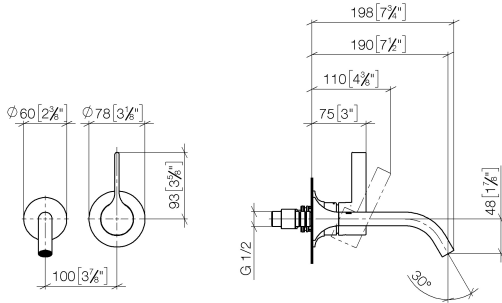

**Benötigtes Zubehör**

**UP-Wand-Einhandbatterie -** 35 860 970 90  
 ● Max. Einbautiefe 95 mm  
 ● Min. Einbautiefe 80 mm

**VAIA Waschtisch-Wand-Einhandbatterie ohne Ablaufgarnitur - Champagne gebürstet (22kt Gold)**

VAIA

36 860 809  
mm [inches]

**Durchflussdiagramm**

**Wurfweitendiagramm**

**Zertifikate**

DVGW\_DW-  
6512DN0435.

WRAS\_2107018.

36 860 809

### Ersatzteilstückliste

| Nr. | Artikelnummer      | Benennung  | Verbaumenge | Lieferzeit |
|-----|--------------------|--|-------------|------------|
| 1   | 09 24 03 072 10 90 | Nippel   | 1           | 2          |
| 2   | 13 800 809-46      | VAIA Waschtisch-Wand-Auslauf ohne Ablaufgarnitur - Champagne gebürstet (22kt Gold) | 1           | 30         |
| 3   | 09 20 80 021-46    | Griff  | 1           | 60         |
| 4   | 90 31 11 063 00 90 | Stift  | 1           | 2          |
| 5   | 90 31 20 087 00-46 | Stopfen  | 1           | 30         |
| 6   | 09 11 02 288-46    | Haube  | 1           | 60         |
| 7   | 90 27 80 012 00-46 | Rosette  | 1           | 30         |
| 8   | 90 15 05 064 01 90 | Kartusche  | 1           | 2          |
| 9   | 90 30 09 064 00 90 | Schlüssel  | 1           | 2          |