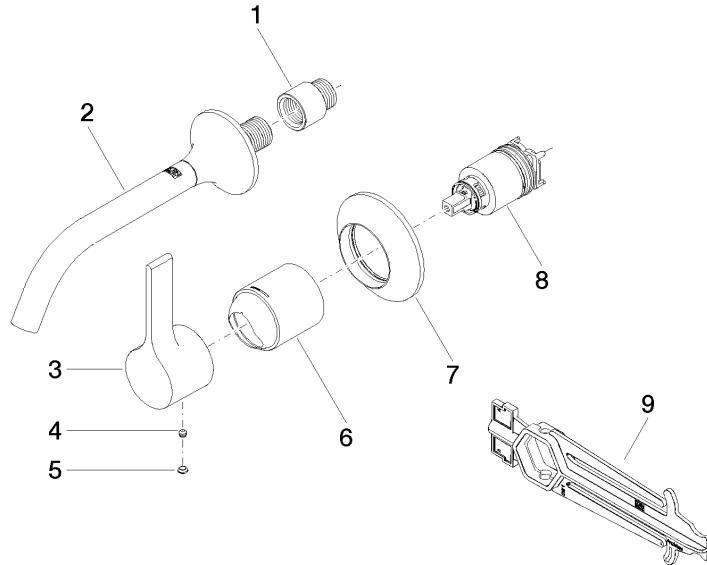

**Benötigtes Zubehör**

**UP-Wand-Einhandbatterie -** 35 860 970 90  
 ● Max. Einbautiefe 95 mm  
 ● Min. Einbautiefe 80 mm

**VAIA Waschtisch-Wand-Einhandbatterie ohne Ablaufgarnitur - Champagne gebürstet (22kt Gold)**

VAIA

36 860 809  
mm [inches]

**Durchflussdiagramm**

**Wurfweitendiagramm**

**Zertifikate**

DVGW\_DW-  
6512DN0435.

WRAS\_2107018.

36 860 809

### Ersatzteilstückliste

| Nr. | Artikelnummer      | Benennung  | Verbaumenge | Lieferzeit |
|-----|--------------------|--|-------------|------------|
| 1   | 09 24 03 072 10 90 | Nippel   | 1           | 2          |
| 2   | 13 800 809-46      | VAIA Waschtisch-Wand-Auslauf ohne Ablaufgarnitur - Champagne gebürstet (22kt Gold) | 1           | 30         |
| 3   | 09 20 80 021-46    | Griff  | 1           | 60         |
| 4   | 90 31 11 063 00 90 | Stift  | 1           | 2          |
| 5   | 90 31 20 087 00-46 | Stopfen  | 1           | 30         |
| 6   | 09 11 02 288-46    | Haube  | 1           | 60         |
| 7   | 90 27 80 012 00-46 | Rosette  | 1           | 30         |
| 8   | 90 15 05 064 01 90 | Kartusche  | 1           | 2          |
| 9   | 90 30 09 064 00 90 | Schlüssel  | 1           | 2          |